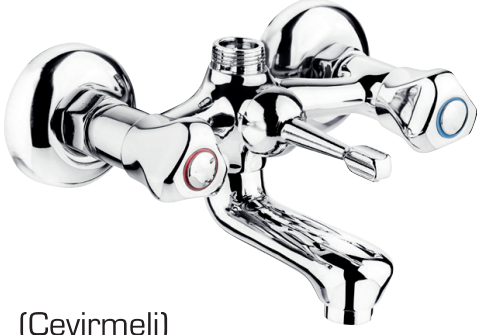

Alfa Serisi

T.S.A®

[Çevirmeli]

Banyo Bataryası
820440

2,566,00 ₺

Koli Ad.: 12