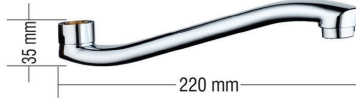

Boru Çeşitleri

Aplik Borusu
Kısa
820801

5,00$

5,00$

3,00$

7,00$

7,00$

6,00$

5,00$

5,00$

3,00$

Klasik Kuğu
Eye Borusu
820810

3,00$

7,00$

Kubar Başlığı
(Kfc)
820812

4,00$

8,00$

Kubar Boru
Renkli Fonksiyonlu
820818

12,00$

Borular ithaldir